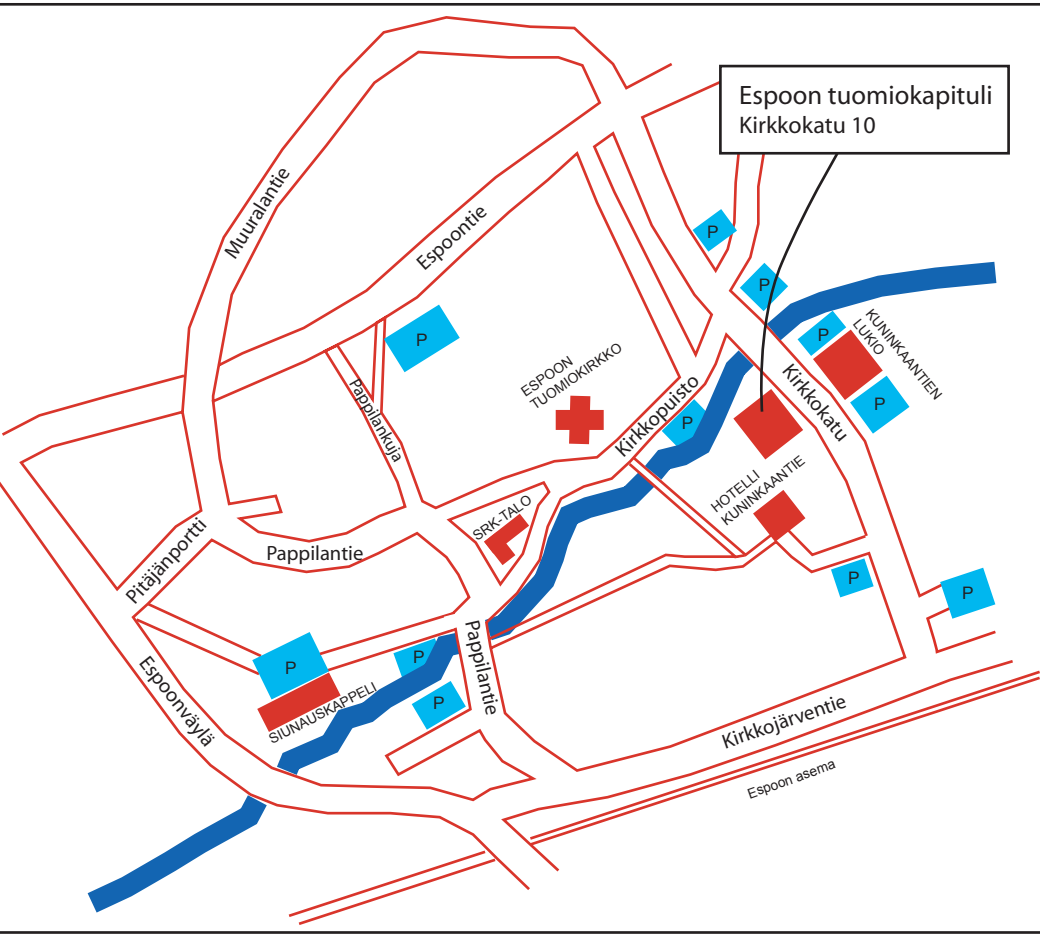

Espoon tuomiokapituli
Kirkkokatu 10

ESPOON
TUOMIOKIRKKO

SRK-TALO

HOTELLI
KUNNIKAANTIE

KUNNIKAANTIE
LUKIO

SIUNAUSKAPPELI

Espoon asema